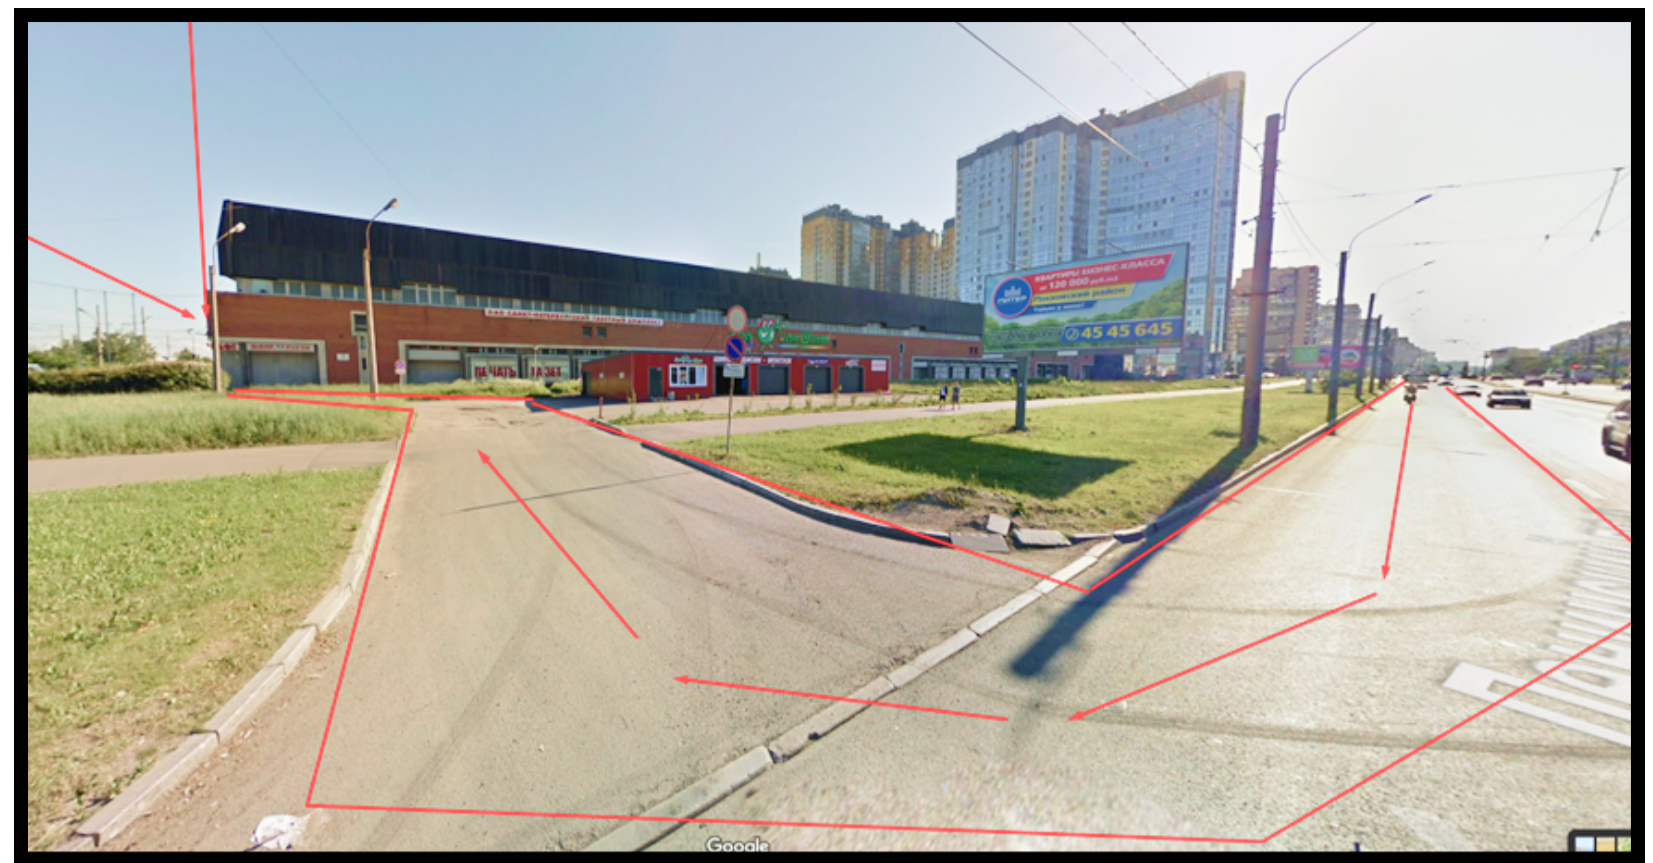

Адрес: Ленинский пр., 139

Поворот направо
в конце кирпичного здания

(поворот к шиномонтажу,
НЕДОЕЗЖАЯ до заправки Лукойл)

(Вход в ворота с надписью Л.С.)

Алексей +7 (906) 275-14-63