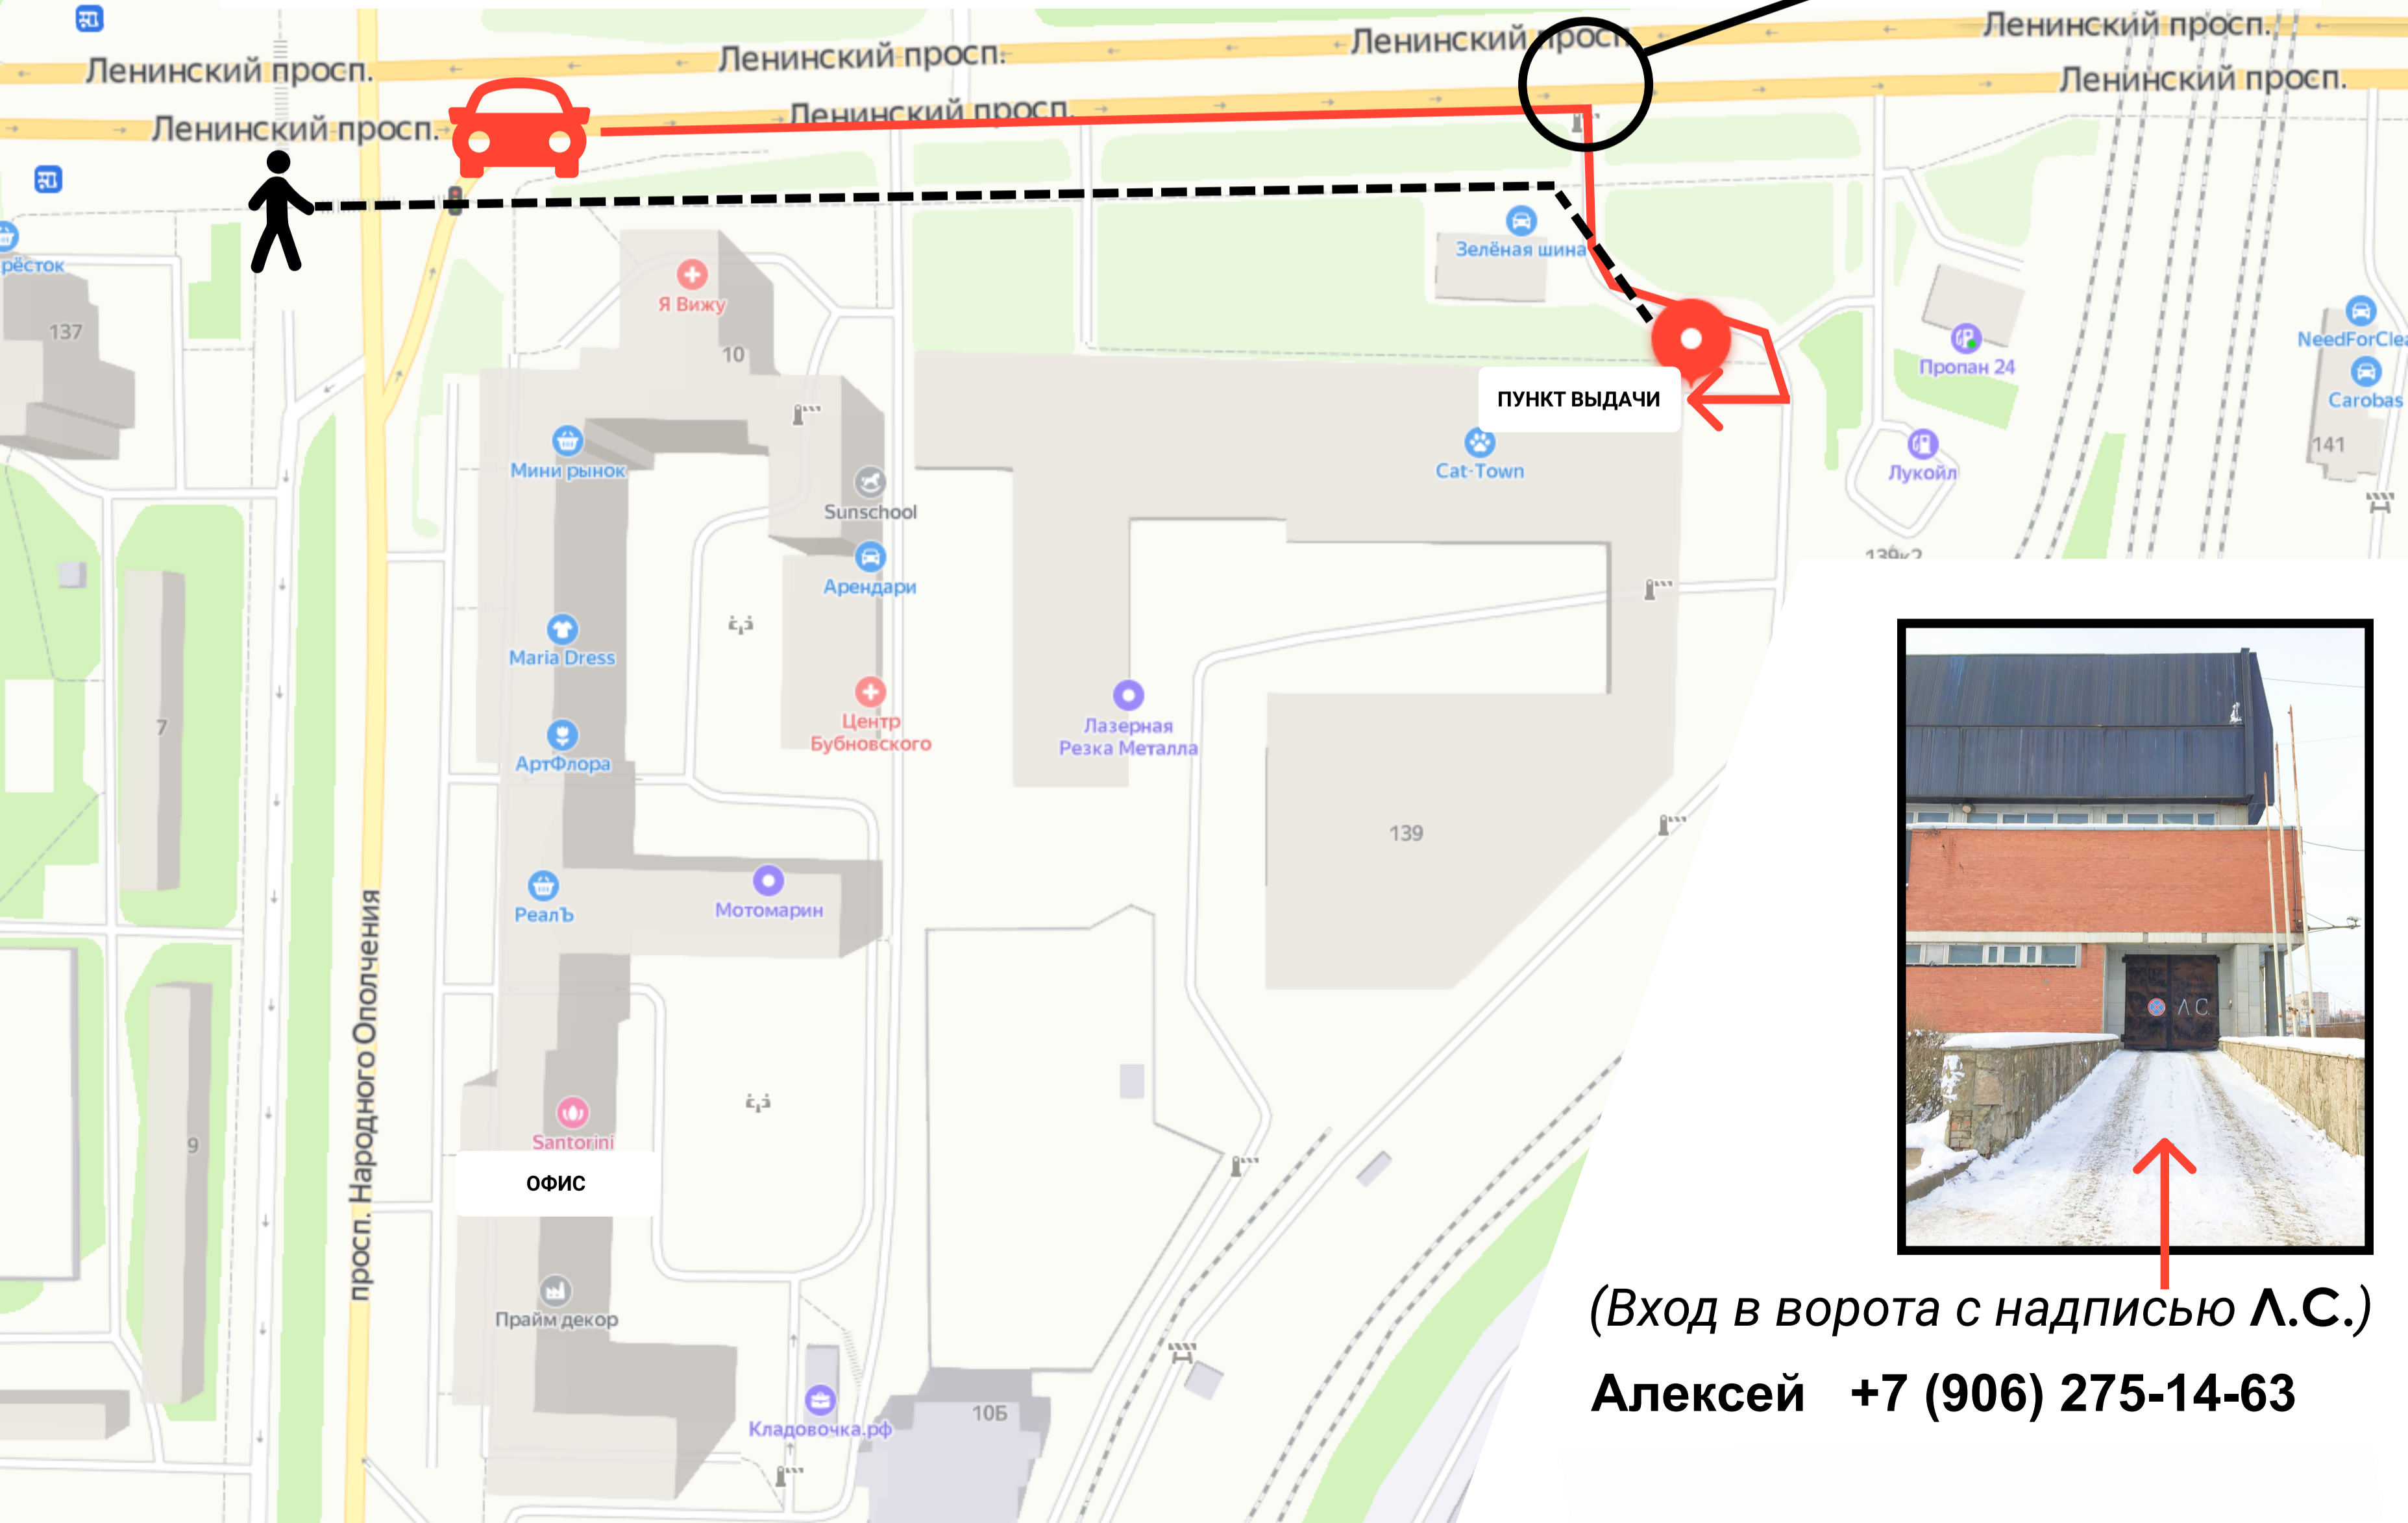

Адрес: Ленинский пр., 139

Поворот направо
в конце кирпичного здания

(поворот к шиномонтажу,
НЕДОЕЗЖАЯ до заправки Лукойл)

(Вход в ворота с надписью Л.С.)

Алексей +7 (906) 275-14-63